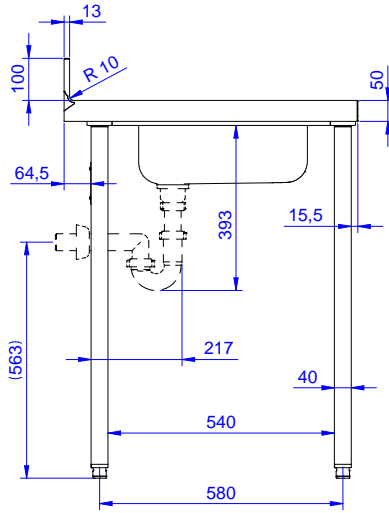

Temel bilgiler:

Dış boyutlar, Genişlik:	1200 mm
Dış boyutlar, Derinlik:	700 mm
Dış boyutlar, Yükseklik:	900 mm
Sırt boyutları, Yükseklik:	100 mm
Sırt boyutları, Derinlik:	13 mm
Sırt boyutları, Yarı Çap:	R=10
Evye sayısı:	1
Evye boyutları:	400x400xH200
Üst tabla kalınlığı:	50 mm
Net ağırlık:	30 kg

Ön

Yan

D = Drenaj

Üst