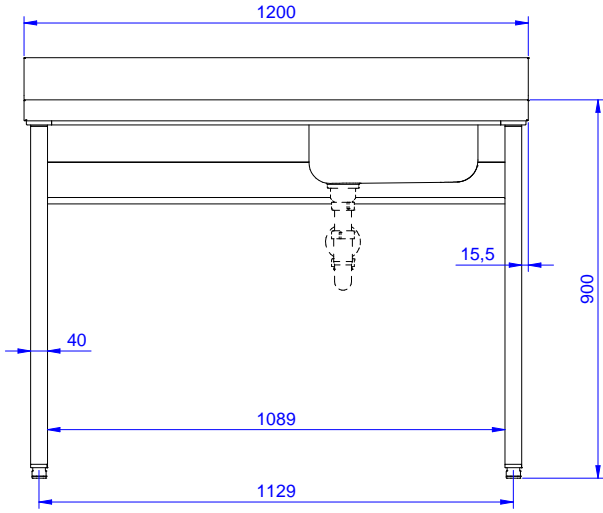

Temel bilgiler:

Dış boyutlar, Genişlik:	1200 mm
Dış boyutlar, Derinlik:	700 mm
Dış boyutlar, Yükseklik:	900 mm
Sırt boyutları, Yükseklik:	100 mm
Sırt boyutları, Derinlik:	13 mm
Sırt boyutları, Yarı Çap:	R=10
Evye sayısı:	1
Evye boyutları:	400x400xH200
Üst tabla kalınlığı:	50 mm
Net ağırlık:	30 kg

Ön